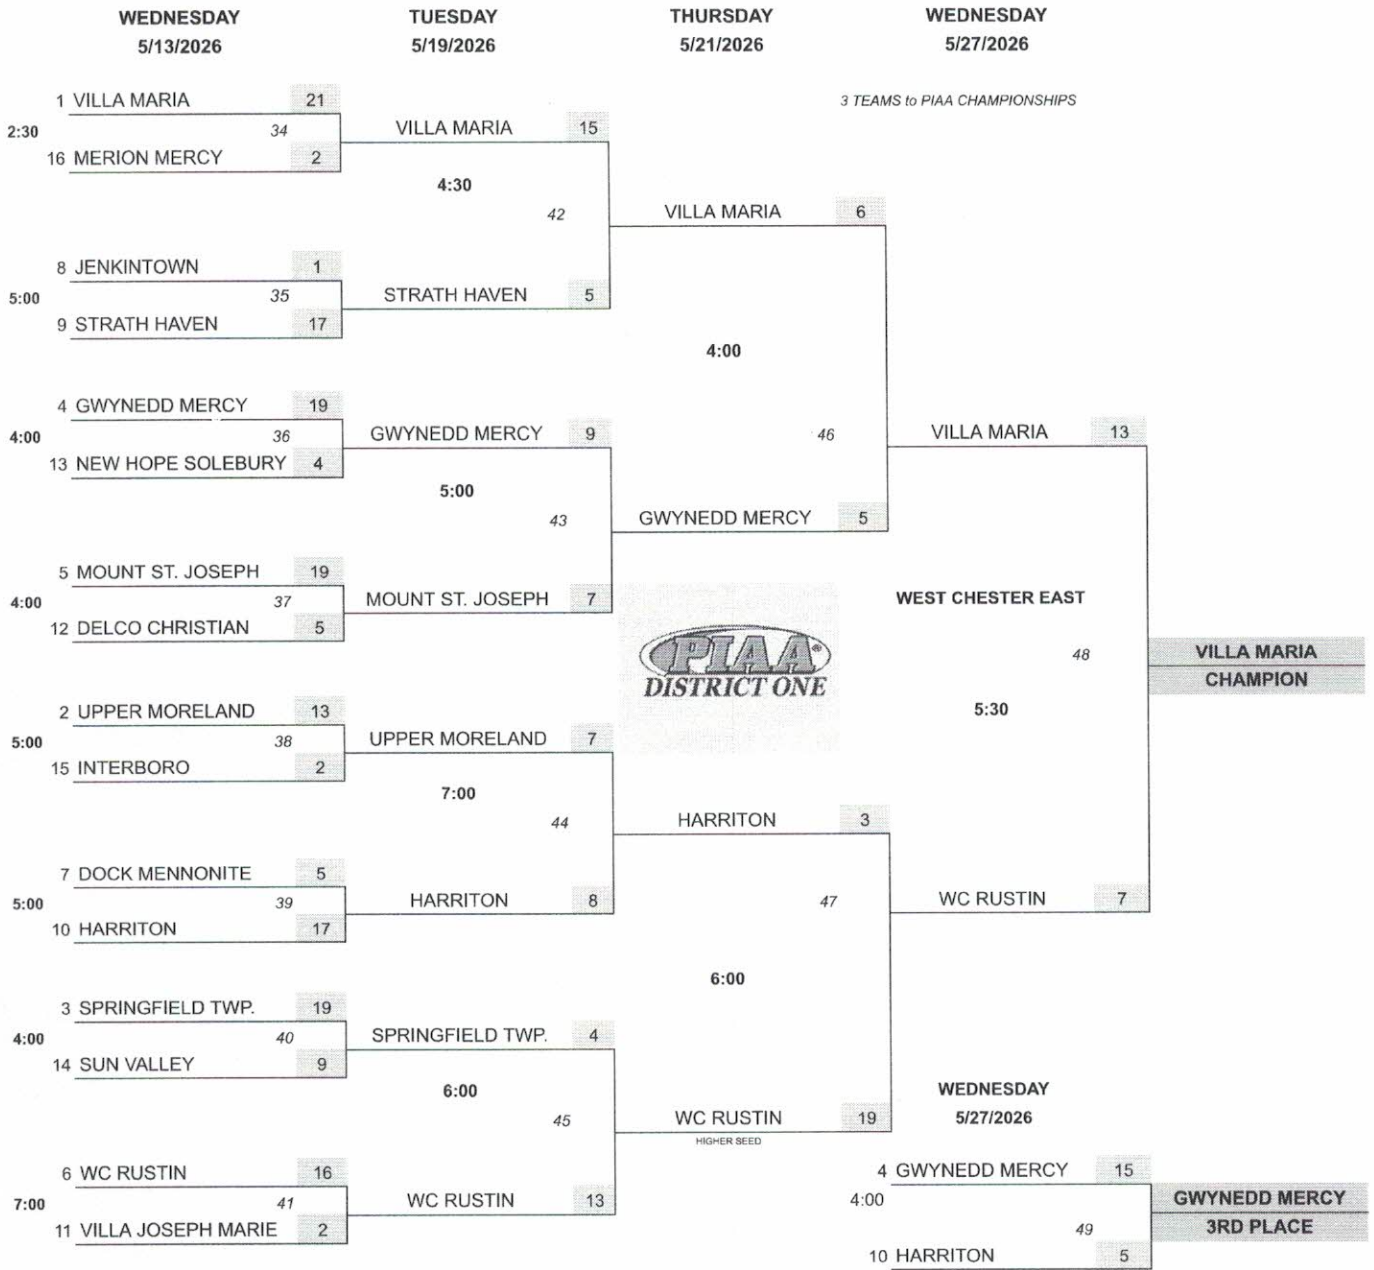

# D1 2A GIRLS LACROSSE 2026

1/14/2025

# D1 3A GIRLS LACROSSE 2026